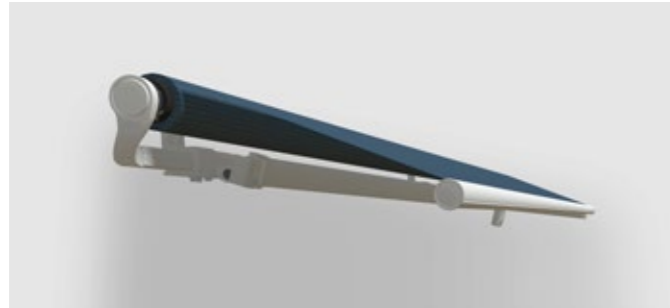

Halbkassettenmarkise
MODELL 210
Kompaktes modernes Design mit Tuchkasten in Tropfenform

KADECO TERRASSENMARKISEN

Gestalte Deinen Lieblingsplatz im Freien: Dank der großen Auswahl an Terrassenmarkisen findest Du genau das passende Modell für die baulichen und gestalterischen Vorgaben.

Offene Gelenkarmmarkise
MODELL 110
Filigrane Designmarkise mit offener Technik

14